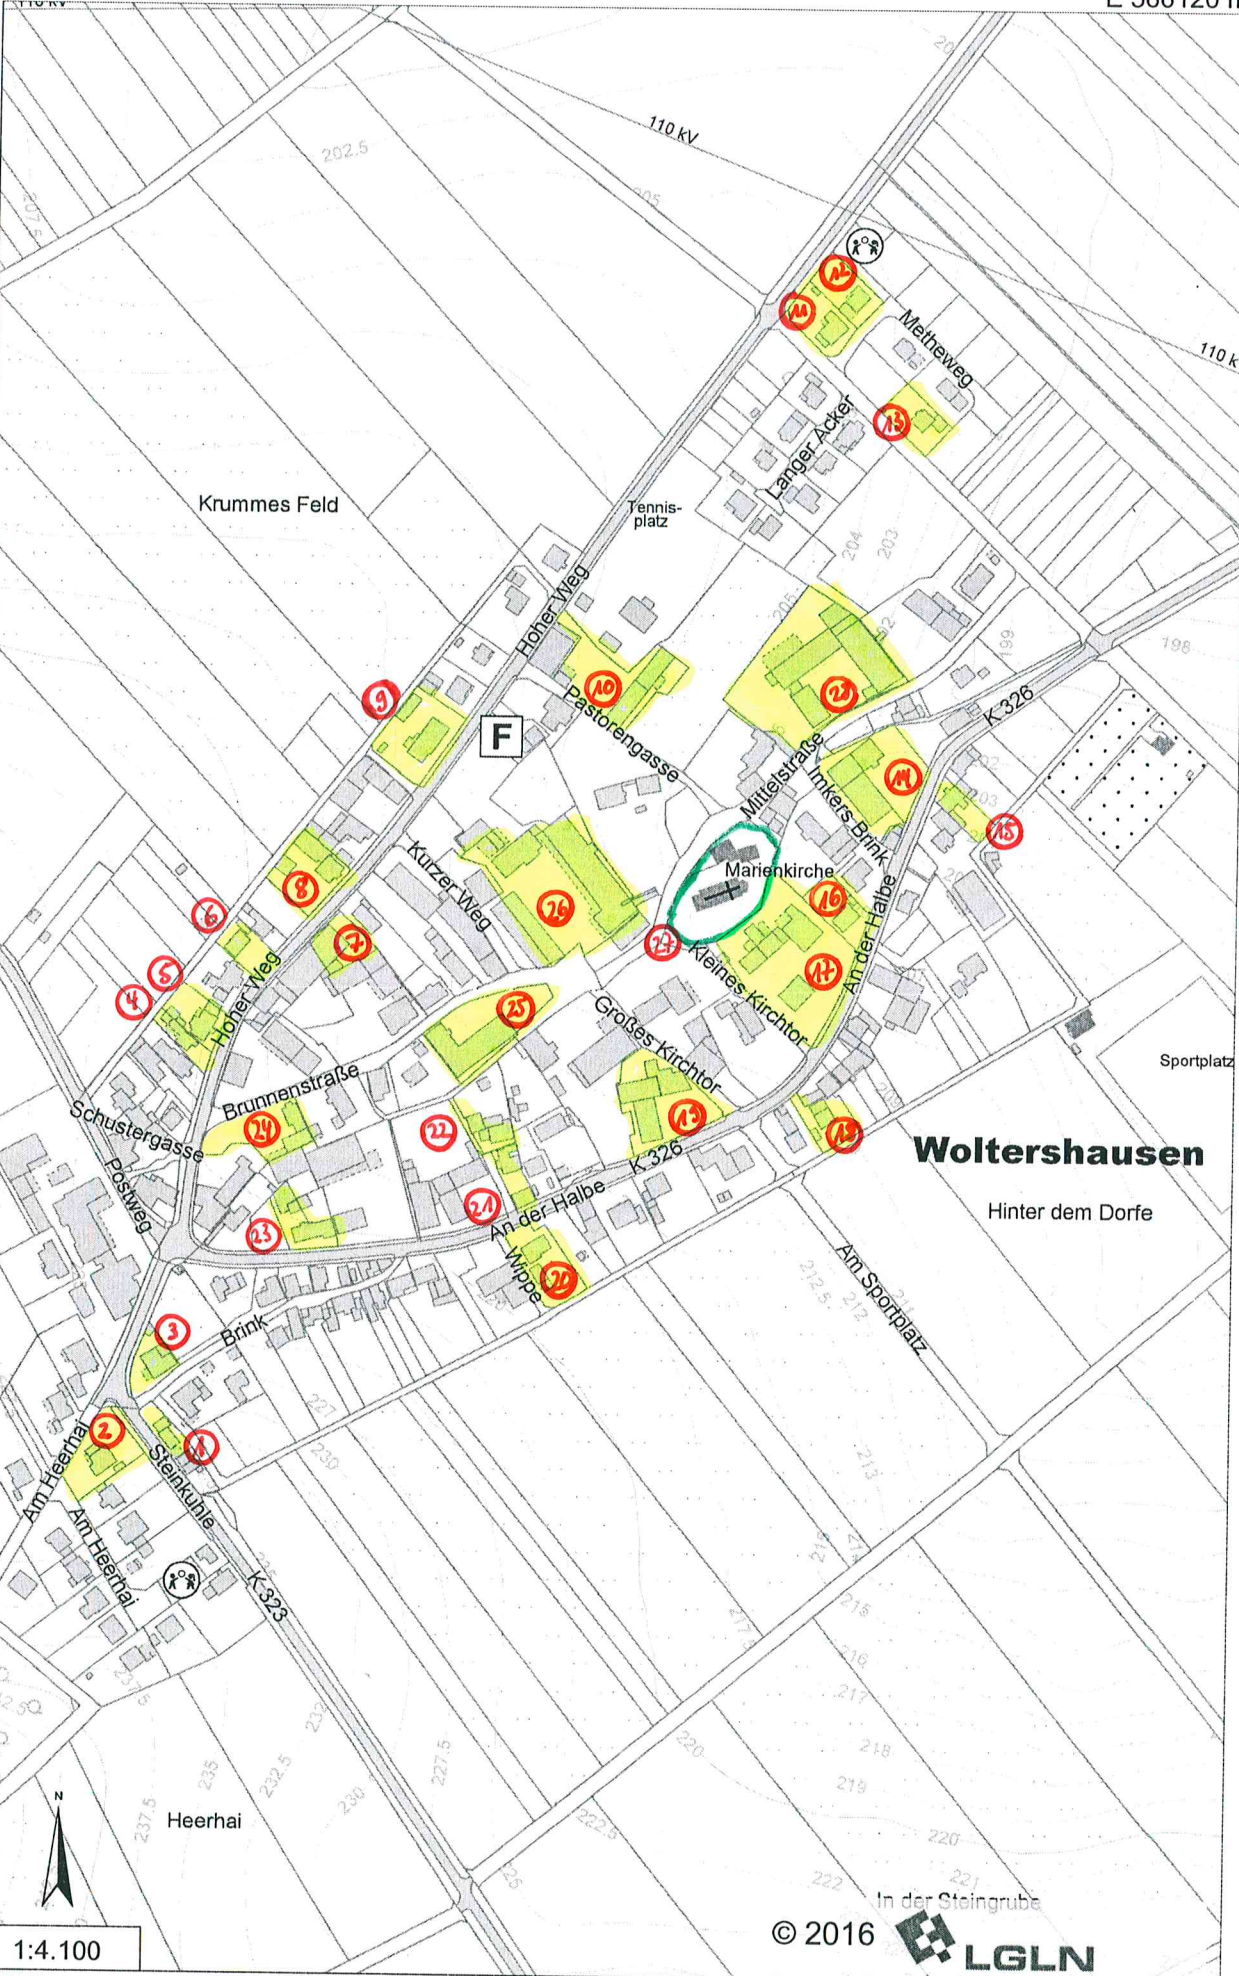

E 566120 m

N 5759068 m

Woltershausen
Hinter dem Dorfe

N 5757998 m

1:4.100

E 565448 m

© 2016

Hintergrund: Auszug aus den Geobasisdaten der LGLN